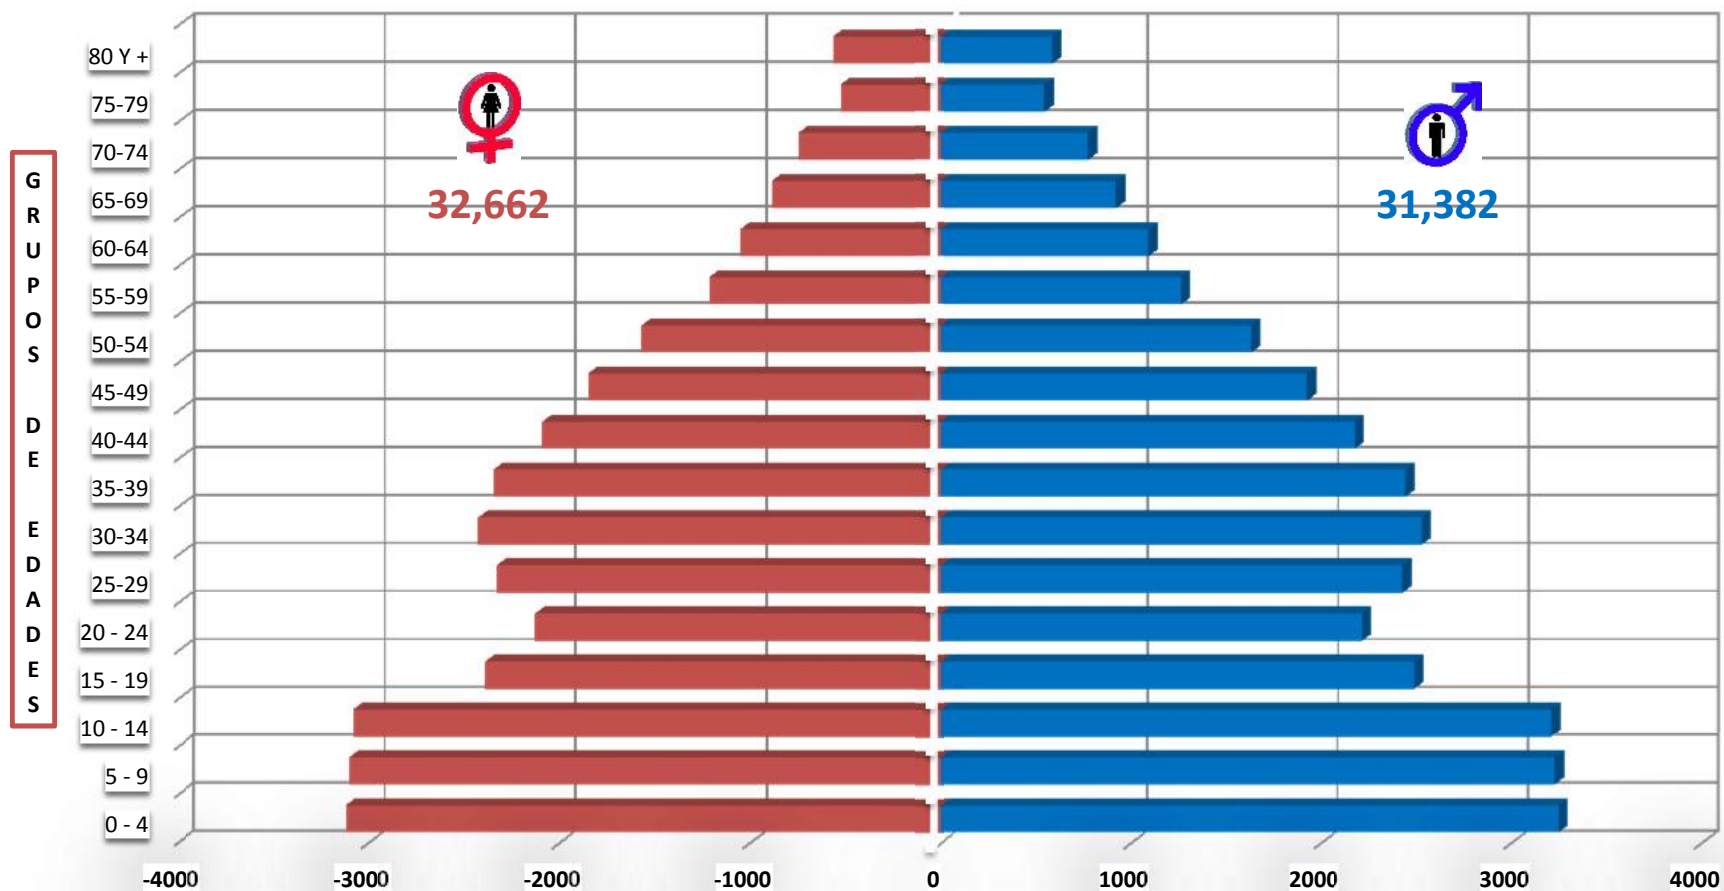

PIRAMIDE POBLACIONAL SEGUN SEXO DE LA RED DE SALUD CASTILLA CONDESUYOS LA UNION - 2013

- FUENTE: CENSO NACIONAL XI DE POBLACION Y VI DE VIVIENDA 2007/- BOLETIN DEMOGRAFICO Nº 18, BOLETIN DEMOGRAFICO Nº 37 Lima -2009.
- ELABORACION: DIRECCION DE ESTADISTICA E INFORMATICA. RED CCU-MGB